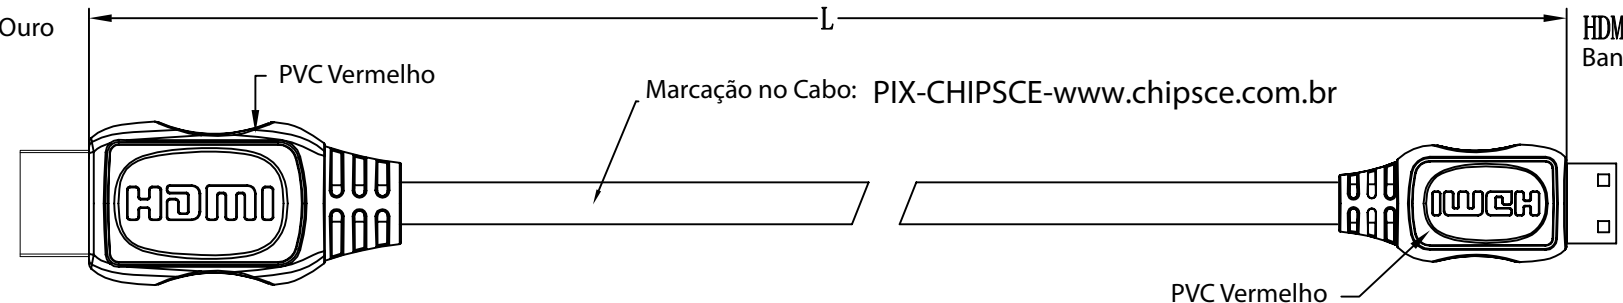

Teste Elétrico:

1. 100% Teste com fio aberto
2. Resistência do contato: 3 OHM máximo
3. Resistência do Isolante: 10m OHM Min
4. Teste de Sobrecarga: Dc 300v / 10ms

Código do Produto	Comprimento
018-9400	2000±20
018-9402	5000±50

HDMI (AM) Banhado a Ouro

HDMI (CM) Banhado a Ouro

Função dos Pinos

HDMI AM	HDMI CM
1	2
3	3
4	5
6	6
7	8
9	9
10	11
12	12
14	17
19	19
13	14
15	15
16	16
18	18
Blindagem	Blindagem