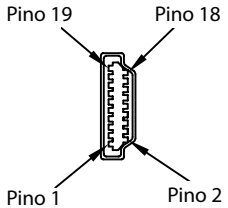

Teste Elétrico:

1. 100% Teste com fio aberto
2. Resistência do contato: 3 OHM máximo
3. Resistência do Isolante: 10m OHM Min
4. Teste de Sobrecarga: Dc 300v / 10ms

Código do Produto	Comprimento
018-9400	2000±20
018-9402	5000±50

HDMI (AM) Banhado a Ouro

HDMI (CM) Banhado a Ouro

Função dos Pinos

HDMI AM	HDMI CM
1	2
3	3
4	5
6	6
7	8
9	9
10	11
12	12
14	17
19	19
13	14
15	15
16	16
18	18
Blindagem	Blindagem