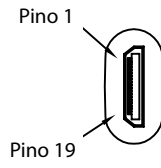

Teste Elétrico:

1. 100% Teste com fio aberto
2. Resistência do contato: 3 OHM máximo
3. Resistência do Isolante: 10m OHM Min
4. Teste de Sobrecarga: Dc 300v / 10ms

Código do Produto	Comprimento
018-9400	2000±20
018-9402	5000±50

HDMI (AM) Banhado a Ouro

HDMI (CM) Banhado a Ouro

Função dos Pinos

HDMI AM	HDMI CM
1	2
3	3
4	5
6	6
7	8
9	9
10	11
12	12
14	17
19	19
13	14
15	15
16	16
18	18
Blindagem	Blindagem